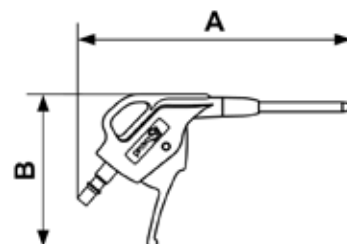

SOUFFLETTES PREVOS1 - PROFIL ISO 6150 C

Soufflette PREVOS1 à buse
métallique
Profil : ISO 6150C

Buse	Force de soufflage	Débit à 6 bar	Pression max. d'utilisation	Matière
Métallique	390 (G)	2.2 (bar)	12	Polyamide

Référence	Débit à 6 bar (l/min)	Niveau sonore (dBA)	Longueur (m)	Cote A (mm)	Cote B (mm)
CBG 06MTL	330	89	0.104	173	97